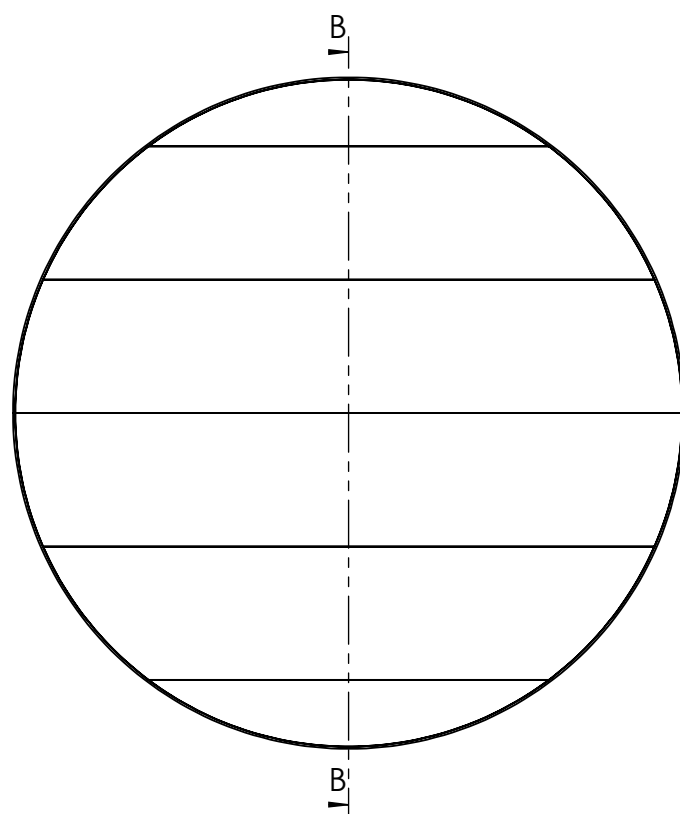

Et variert utvalg av ALN profiler i form og styrke gjør det mulig å dekke de fleste behov også med runde lokk.

Lokkene kantes med en flat skinne, og håndtak lages etter behov.

Se også ALN- gulvsystem.

ABAS står til tjeneste for ytterligere informasjon.