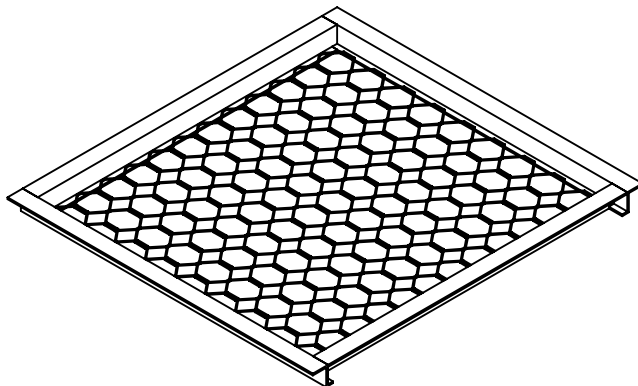

Lette luker.

Ved bruk av aluminium oppnås erfaringsmessig en vekt reduksjon på 40 - 50% i forhold til tilsvarende stålprodukter.

Mange varianter:

- lette luker for gangtrafikk.
- kjøresterke luker med forskjellige spennvidder.

Plane luker:

- ALN-profilene har innbygget steg som gir stivhet og styrke (jmf. plater). redusert sveising gir planere luker.

Aluminium- legering.

Se avsnitt 10 i katalogen.

Lukeblad av ALN- gulvprofiler med hengsel, håndtak og lukestag.

Ramme - her med anlegg for sikkerrist.

Sikkerrist av kraftig Z - ramme med AMPLI - nett.

Eksempel dobbelluke ALN 240 med sikkertist.

I gulvluker benyttes ulike ALN- profiler valgt etter belastning lukene skal tåle. Ramme- og luke høyde varierer etter ALN- profilenes høyde.