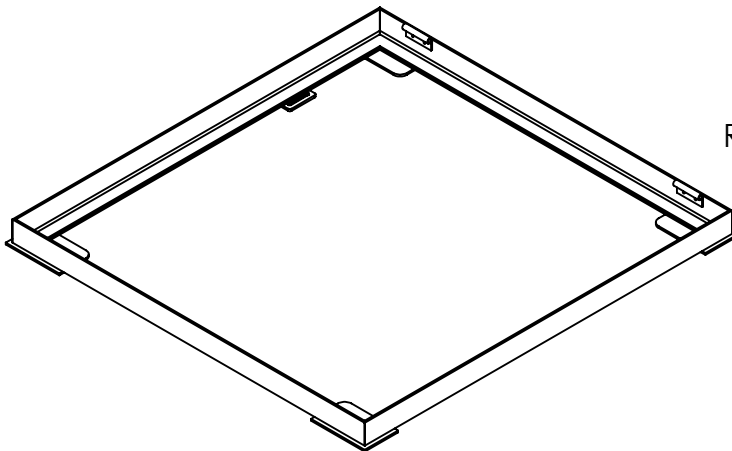

Plane luker:

- ALN-profilene har innbygget steg som gir stivhet og styrke (jmf. plater). redusert sveising gir planere luker.

Aluminium- legering.

Se avsnitt 10 i katalogen.

Lukeblad av ALN- gulvprofiler med hengsel, håndtak og lukestag.

Ramme - her med anlegg for sikkerrist.

Sikkerrist av kraftig Z - ramme med AMPLI - nett.

Eksempel dobbelluke ALN 240 med sikkertist.

I gulvluker benyttes ulike ALN- profiler valgt etter belastning lukene skal tåle. Ramme- og luke høyde varierer etter ALN- profilenes høyde.