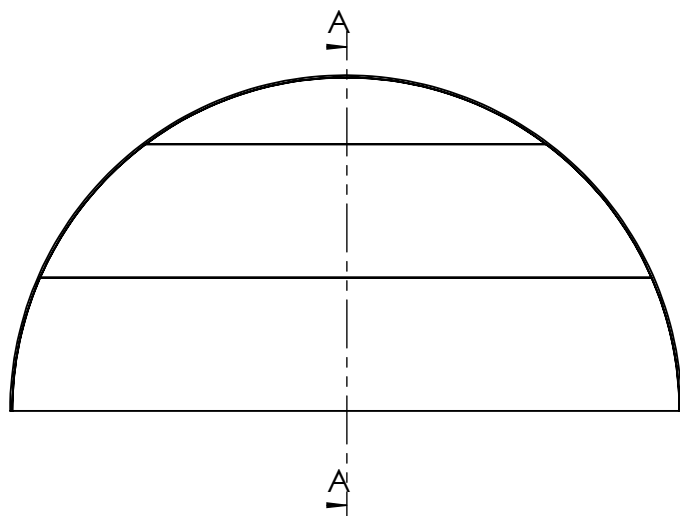

Et variert utvalg av ALN profiler i form og styrke gjør det mulig å dekke de fleste behov også med runde lokk.

Lokkene kantes med en flat skinne, og håndtak lages etter behov.

Se også ALN- gulvsystem.

ABAS står til tjeneste for ytterligere informasjon.