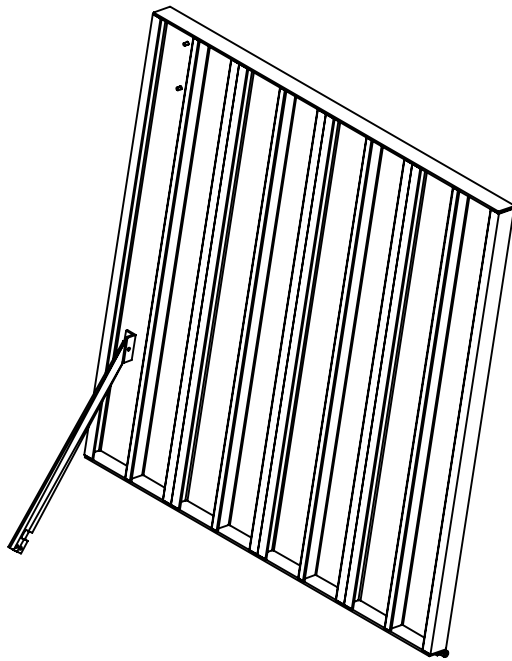

Lette luker.

Ved bruk av aluminium oppnås erfaringsmessig en vekt reduksjon på 40 - 50% i forhold til tilsvarende stålprodukter.

Mange varianter:

- lette luker for gangtrafikk.
- kjøresterke luker med forskjellige spennvidder.

Plane luker:

- ALN-profilene har innbygget steg som gir stivhet og styrke (jmf. plater). redusert sveising gir planere luker.

Aluminium- legering.

Se avsnitt 10 i katalogen.

Lukeblad av ALN- gulvprofiler med hengsel, håndtak og lukestag.

Ramme - her med anlegg for sikkerrist.

Sikkerrist av kraftig Z - ramme med AMPLI - nett.

Eksempel dobbelluke ALN 240 med sikkertist.

I gulvluker benyttes ulike ALN- profiler valgt etter belastning lukene skal tåle. Ramme- og luke høyde varierer etter ALN- profilenes høyde.