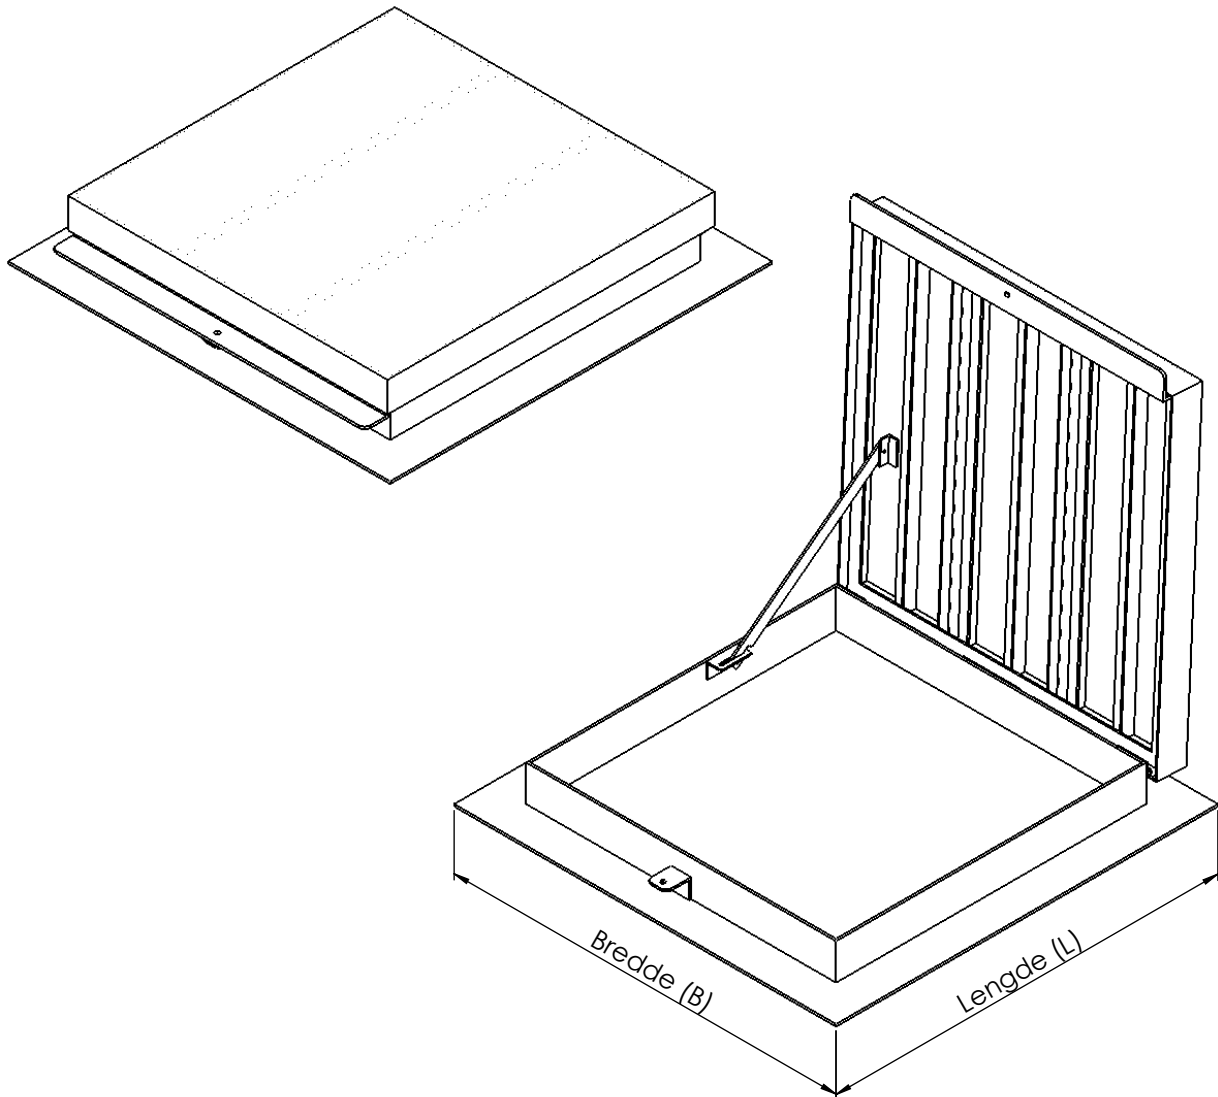

Overfallsluker med ett eller flere lukeblad lages av ALN-profiler og lukebladene dekkes med knekt aluminiums plate.

Lukene lages etter eksakte mål og leveres med lukestopper og låse mulighet. Sikkert leveres hvis ønskelig.