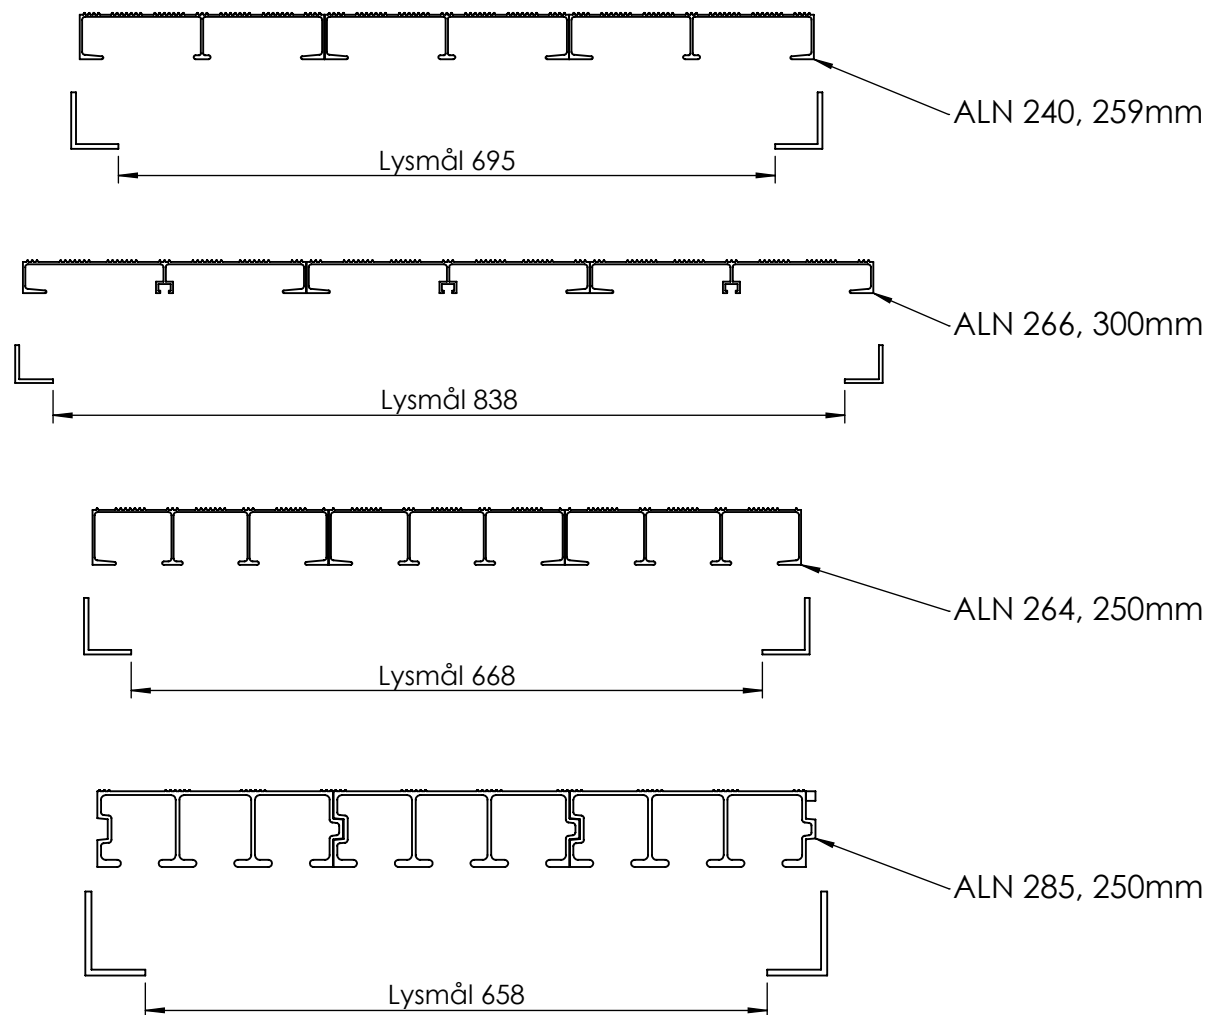

Ramme - her med anlegg for sikkerrist.

Sikkerrist av kraftig Z - ramme med AMPLI - nett.

Eksempel dobbelluke ALN 240 med sikkertist.

I gulvluker benyttes ulike ALN- profiler valgt etter belastning lukene skal tåle. Ramme- og luke høyde varierer etter ALN- profilenes høyde.

Fortrinnsvis velges ALN-profilene i hele sin bredde for best mulig styrke.  
(Om nødvendig deles gulvprofilene på langs.)

Profil:	Ant. Plank	Luke bredde	Lys åpning
ALN 240	3	777	695
ALN 240	4	1036	954
ALN 240	5	1295	1213
ALN 266	3	900	838
ALN 266	4	1200	1138
ALN 266	5	1500	1438
ALN 264	3	750	668
ALN 264	4	1000	918
ALN 264	5	1250	1168
ALN 285	3	760	658
ALN 285	4	1010	908
ALN 285	5	1260	1158